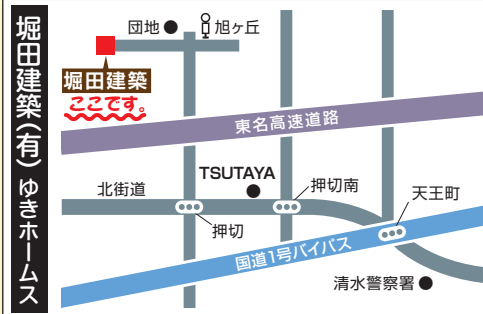

福袋プレゼント

ご来場いただいた
全てのご家族様に
「ほっけん福袋」を
プレゼント!

発行元：ゆきホームス 堀田建築有限会社

●本店／静岡市清水区押切1200-10 ●工場／清水区梅ヶ谷1290-1 ●サービスコール ☎0120-554-406(心地よいマイホーム)

加盟紹介／静岡県安心安全リフォーム協議会・ふじの国リフォーム支援会・県しずおか優良木材の家づくり・クリナップ水まわり工房・リクシルリフォームネット・太陽光取り入れシステム認定店

<http://hokken-home.com/>